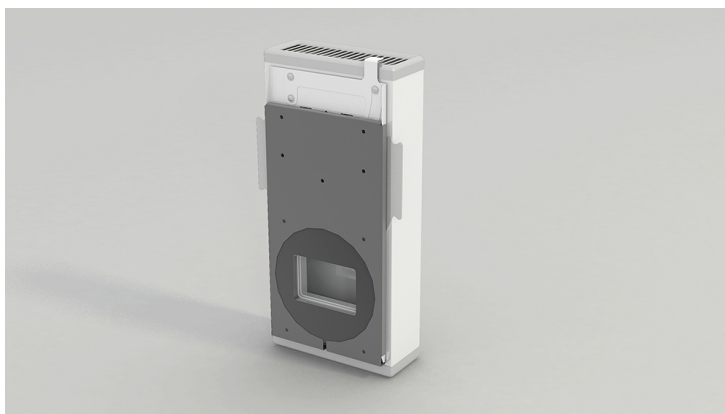

Шумоглушитель

Вид сзади